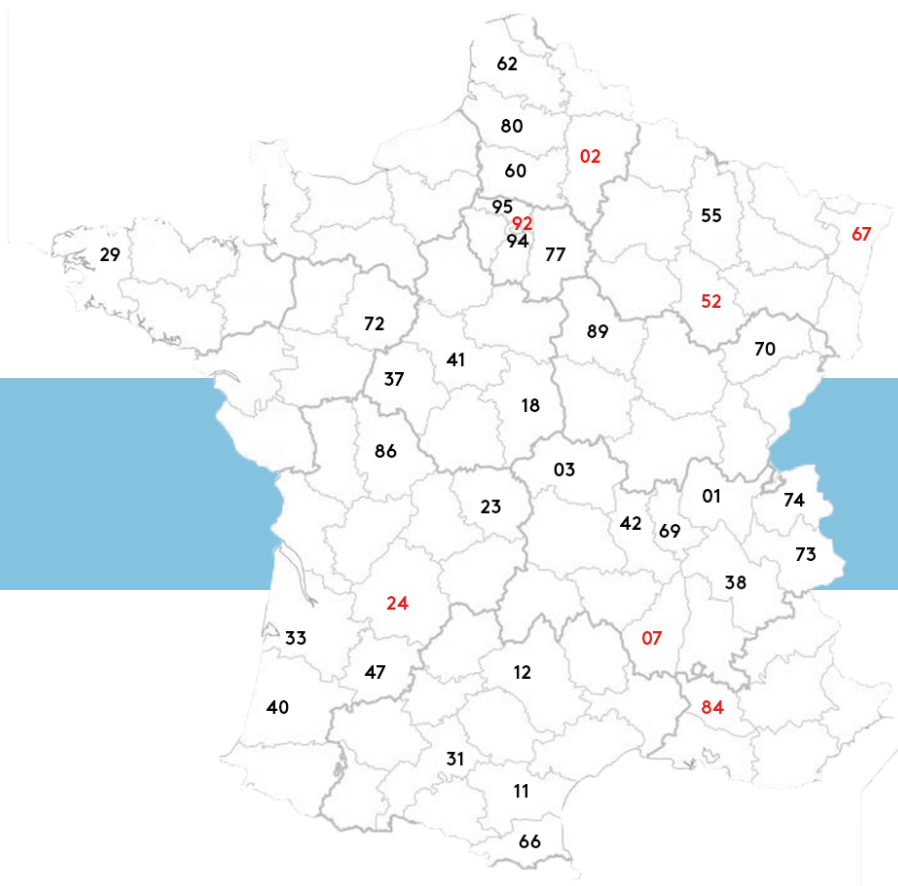

Expérimentation Maternelle et cinéma

CARTOGRAPHIE DES DÉPARTEMENTS INSCRITS

rentrée 2019/2020

* départements inscrits à la rentrée 2019/2020

* départements déjà inscrits à la rentrée 2018/2019, qui se sont réinscrits à la rentrée 2019/2020

→ 33 départements inscrits à la rentrée 2019/2020

Année 2018/2019

Le détail des effectifs de l'expérimentation Maternelle et cinéma

petite section	moyenne section	grande section
23168 élèves soit 29% des effectifs totaux	29224 élèves soit 36,5% des effectifs totaux	27608 élèves soit 34,5% des effectifs totaux